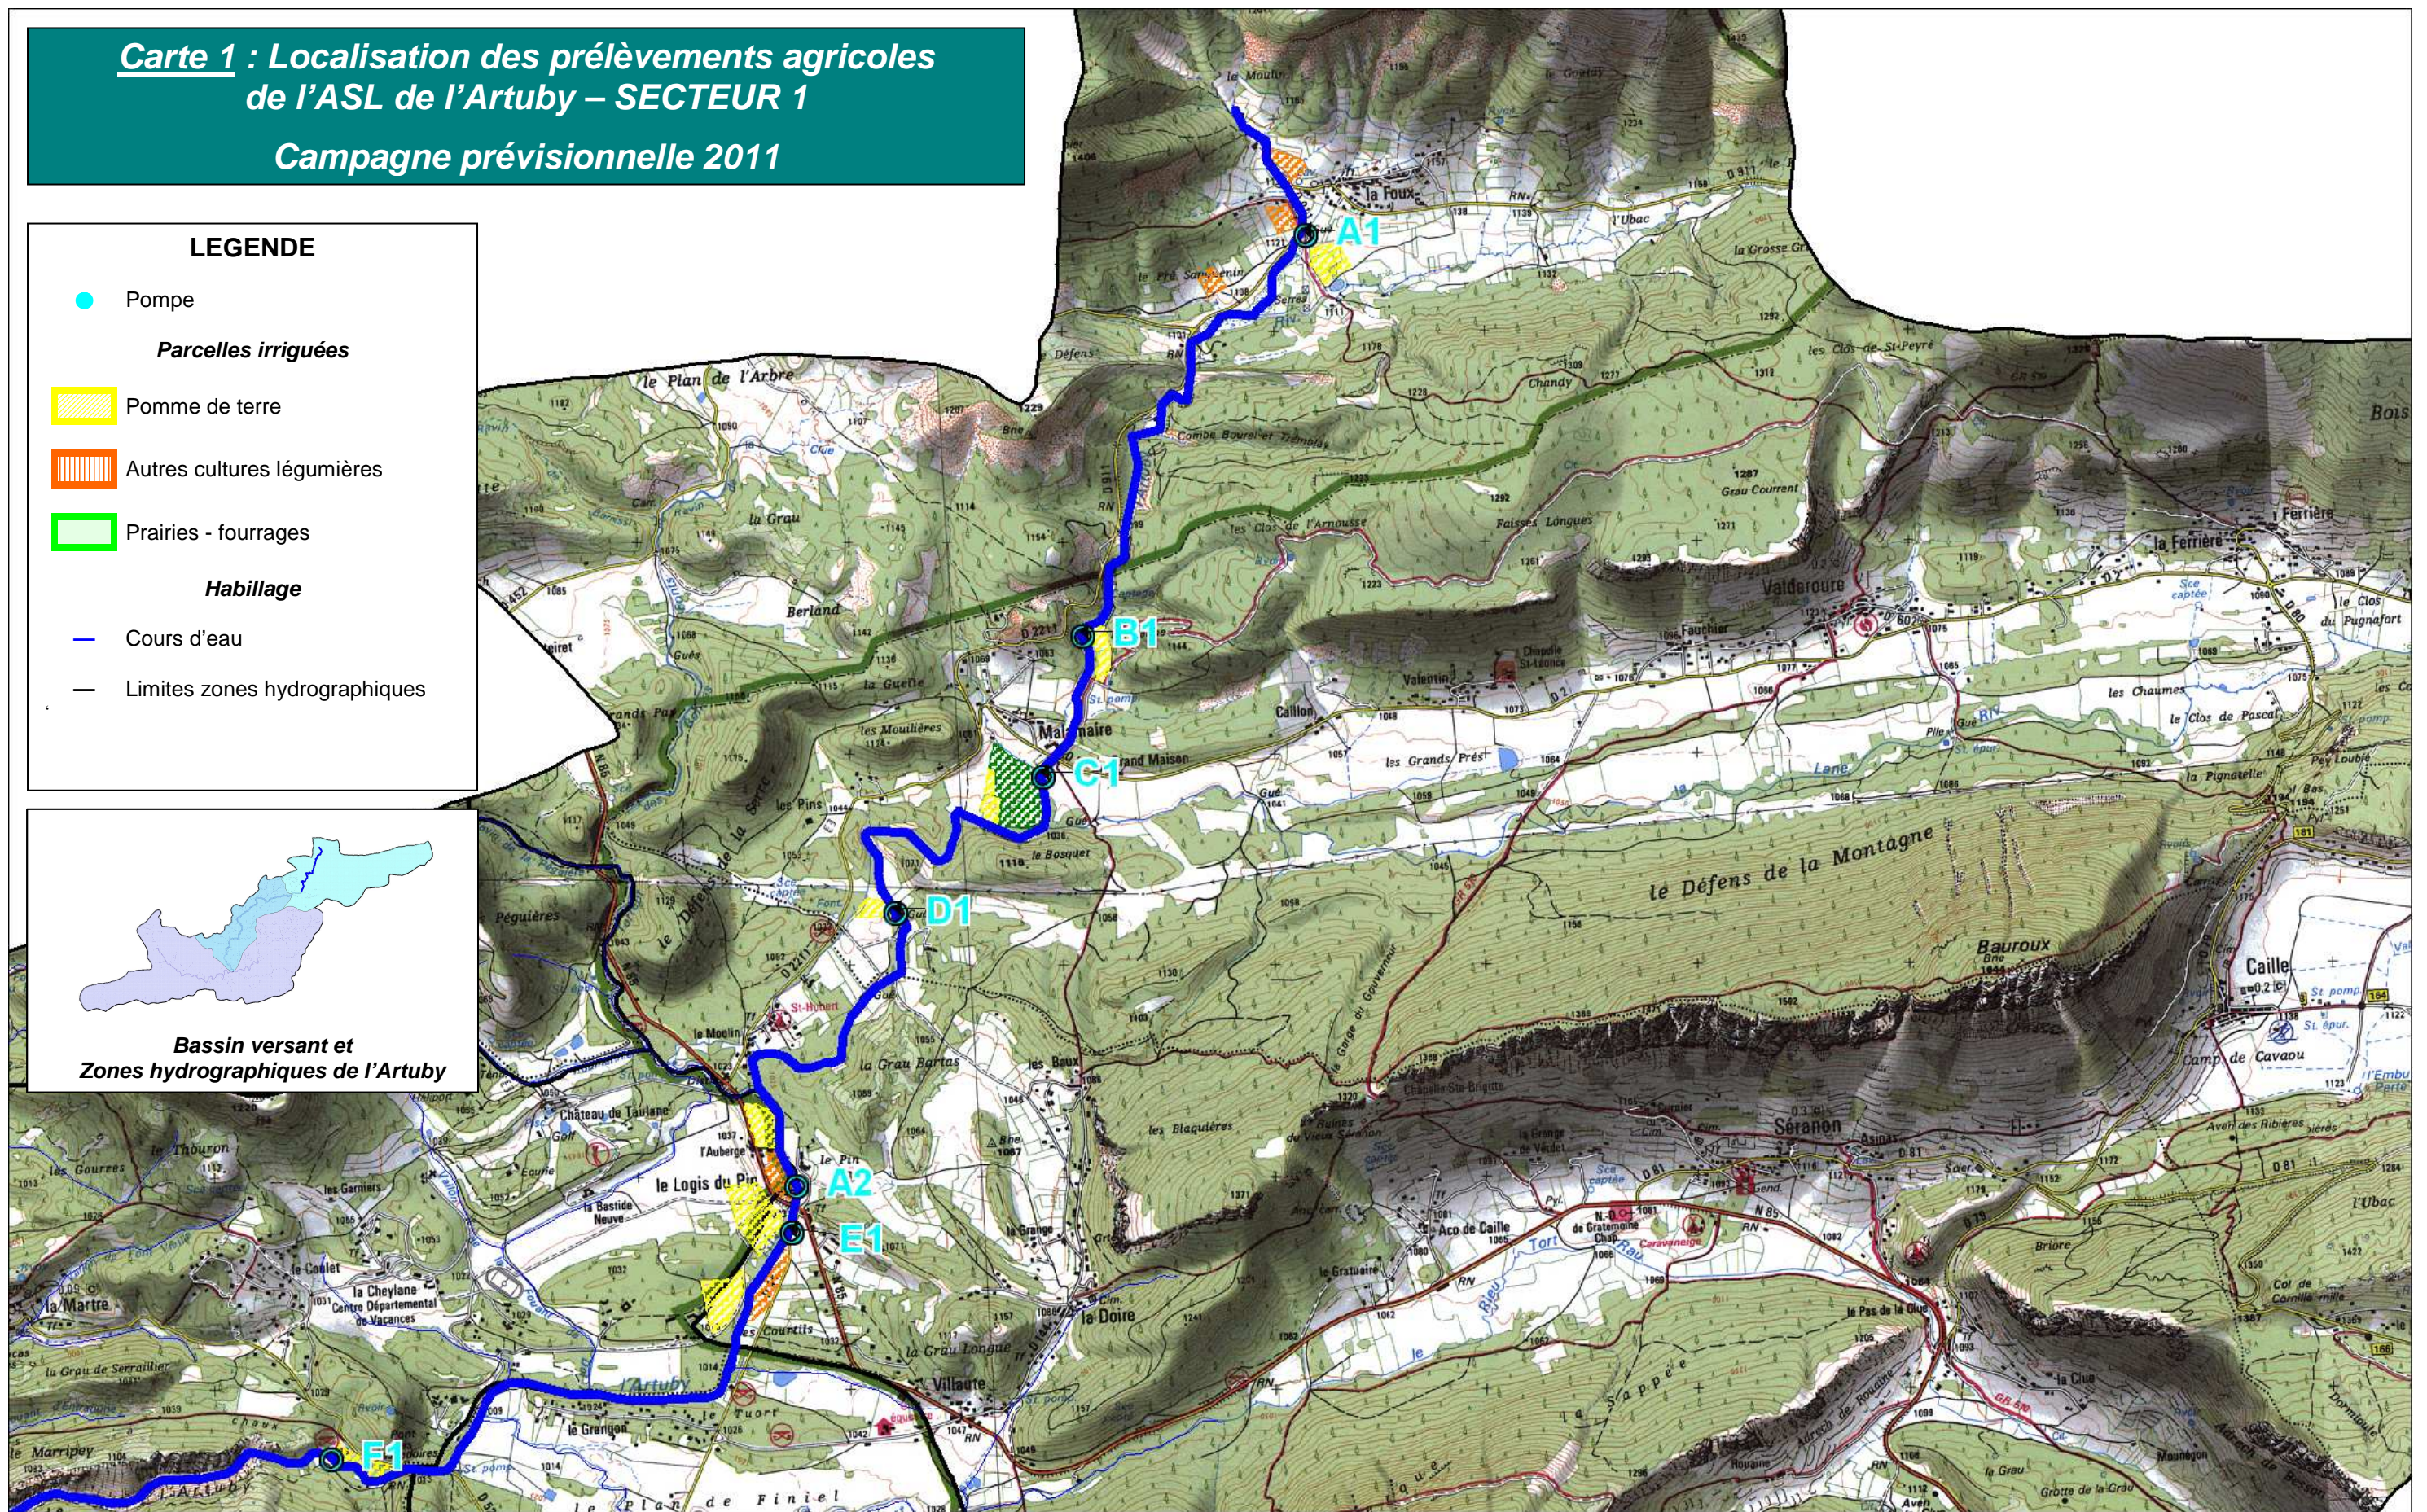

**Carte 1 : Localisation des prélèvements agricoles
de l'ASL de l'Artuby – SECTEUR 1**
Campagne prévisionnelle 2011

LEGENDE

● Pompe

Parcelles irriguées

▨ Pomme de terre

▨ Autres cultures légumières

▨ Prairies - fourrages

Habillage

— Cours d'eau

— Limites zones hydrographiques

**Bassin versant et
Zones hydrographiques de l'Artuby**

Carte 2 : Localisation des prélèvements agricoles de l'ASL de l'Artuby - SECTEUR 2
(Campagne prévisionnelle 2011)

LEGENDE

-  Pompe
- Parcelles irriguées**
-  Pomme de terre
-  Autres cultures légumières
-  Prairies - fourrages
- Habillage**
-  Cours d'eau
-  Limites zones hydrographiques

Bassin versant et Zones hydrographiques de l'Artuby